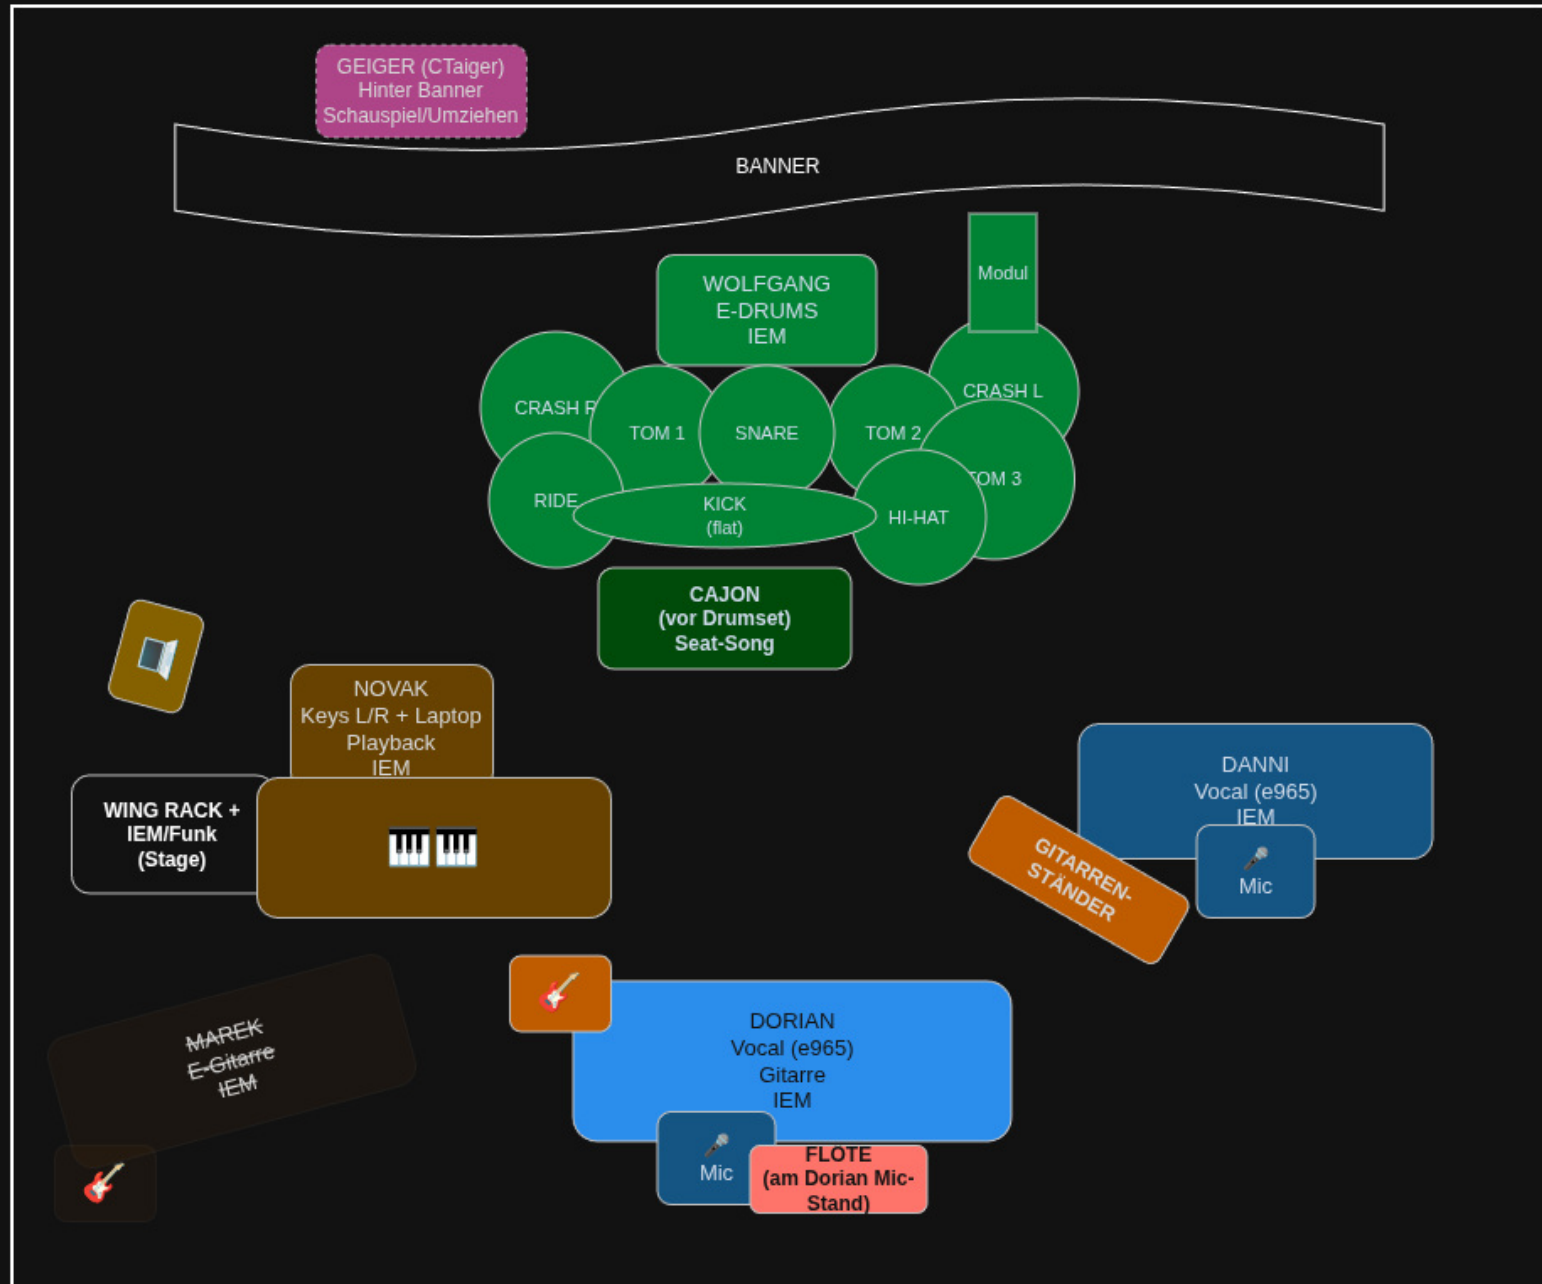

TMA — Stageplan (Publikumssicht)

Datum: 18.02.2026 | Publikum unten | Banner oben (Hinterkante) | Grau+durchgestrichen = derzeit nicht aktiv

PUBLIKUM (unten)